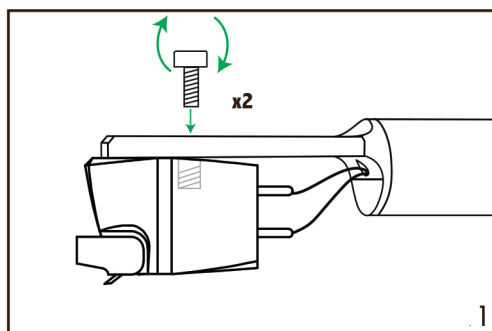

СОДЕРЖИМОЕ УПАКОВКИ

- корпус картриджа
- Немагнитные болты из нержавеющей стали, - два комплекта 2,5 мм.
- Инструкция.

СПОСОБ ИСПОЛЬЗОВАНИЯ

Для установки картриджа на шепл тонарма используйте прилагаемый шестигранный ключ и один комплект 2,5 мм винтов.

Отрегулируйте положение картриджа используя информацию прилагаемую к тонарму или проигрывателю..

(См. Рисунок 1.)

Выходные клеммы имеют цветовую кодировку для идентификации, как показано на рисунке 2.
Подключайте картридж согласно цветам.