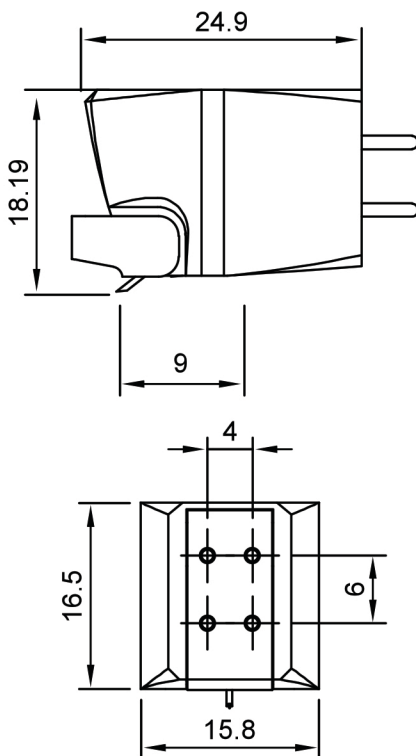

СОДЕРЖИМОЕ УПАКОВКИ

- корпус картриджа
- Немагнитные болты из нержавеющей стали, - два комплекта 2,5 мм.
- Инструкция.

СПОСОБ ИСПОЛЬЗОВАНИЯ

Для установки картриджа на шепл тонарма используйте прилагаемый шестигранный ключ и один комплект 2,5 мм винтов.

ТЕХНИЧЕСКИЕ ХАРАКТЕРИСТИКИ

Типология: ММ ФОНОКАРТРИДЖ
Выходной уровень: 4 мВ
Частотный диапазон : 15-25000 Гц
Сопротивление: 1000 Ом
Рекомендуемая нагрузка: 47 кОм
Индуктивность: 500 мГн
Податливость: 10 × 10⁻⁶ см / дина
Разделение каналов:> 22 дБ
Баланс канала: <2 дБ
Рекомендуемый вес для отслеживания: 2 г
Кантилевер: Алюминий
Алмаз: эллиптический
Размер алмаза: 7,5 * 15,5 мм
Катушка Проволока: Медь
Магнит: алнико
Монтажное отверстие алмазное расстояние: 9 мм
ФИЗИЧЕСКИЕ
Общий вес: 9,5 г
Корпус
Твердый блок, обработанный дюралюминий
ЦВЕТ
черный корпус - золотой логотип - золотое имя