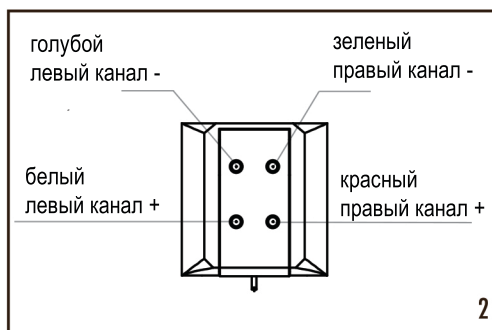

НОТА:

При подключении картриджа обязательно используйте клеммы на кабелях тонарма. Запрещается использовать пайку.

Попытка припаять кабели тонарма к клеммам картриджа может привести к внутренним повреждениям картриджа.