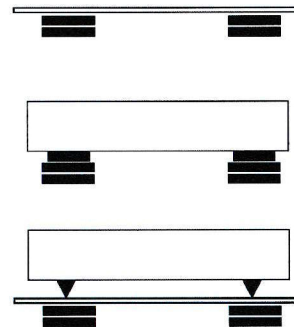

Упаковка Isol Coupling 8 содержит:
8 алюминиевых квадратных платформ,
32 цилиндра Memory Cyl: 16 розовых и
16 зелёных, 8 колец из материала Сантопрен.

Сборка

Поставьте вогнутую платформу вниз,
положите цилиндры Memory Cyl на места.
Мы рекомендуем следующее положение

цилиндров:

масса 0-20 кг, - розовые в углах,

масса 0-35 кг. - зелёные в углах,

36-100 кг. - зелёные в углах,
розовые посередине.

Наши рекомендации не являются
обязательными, можно пробовать и
другие комбинации. Каждая система
уникально отвечает на использование
Isol Coupling 8, оптимальный выбор
остаётся за пользователем.

Единственное предостережение:
используйте 8 цилиндров
на одну платформу при массе аппарата
более 35 кг

правильное использование